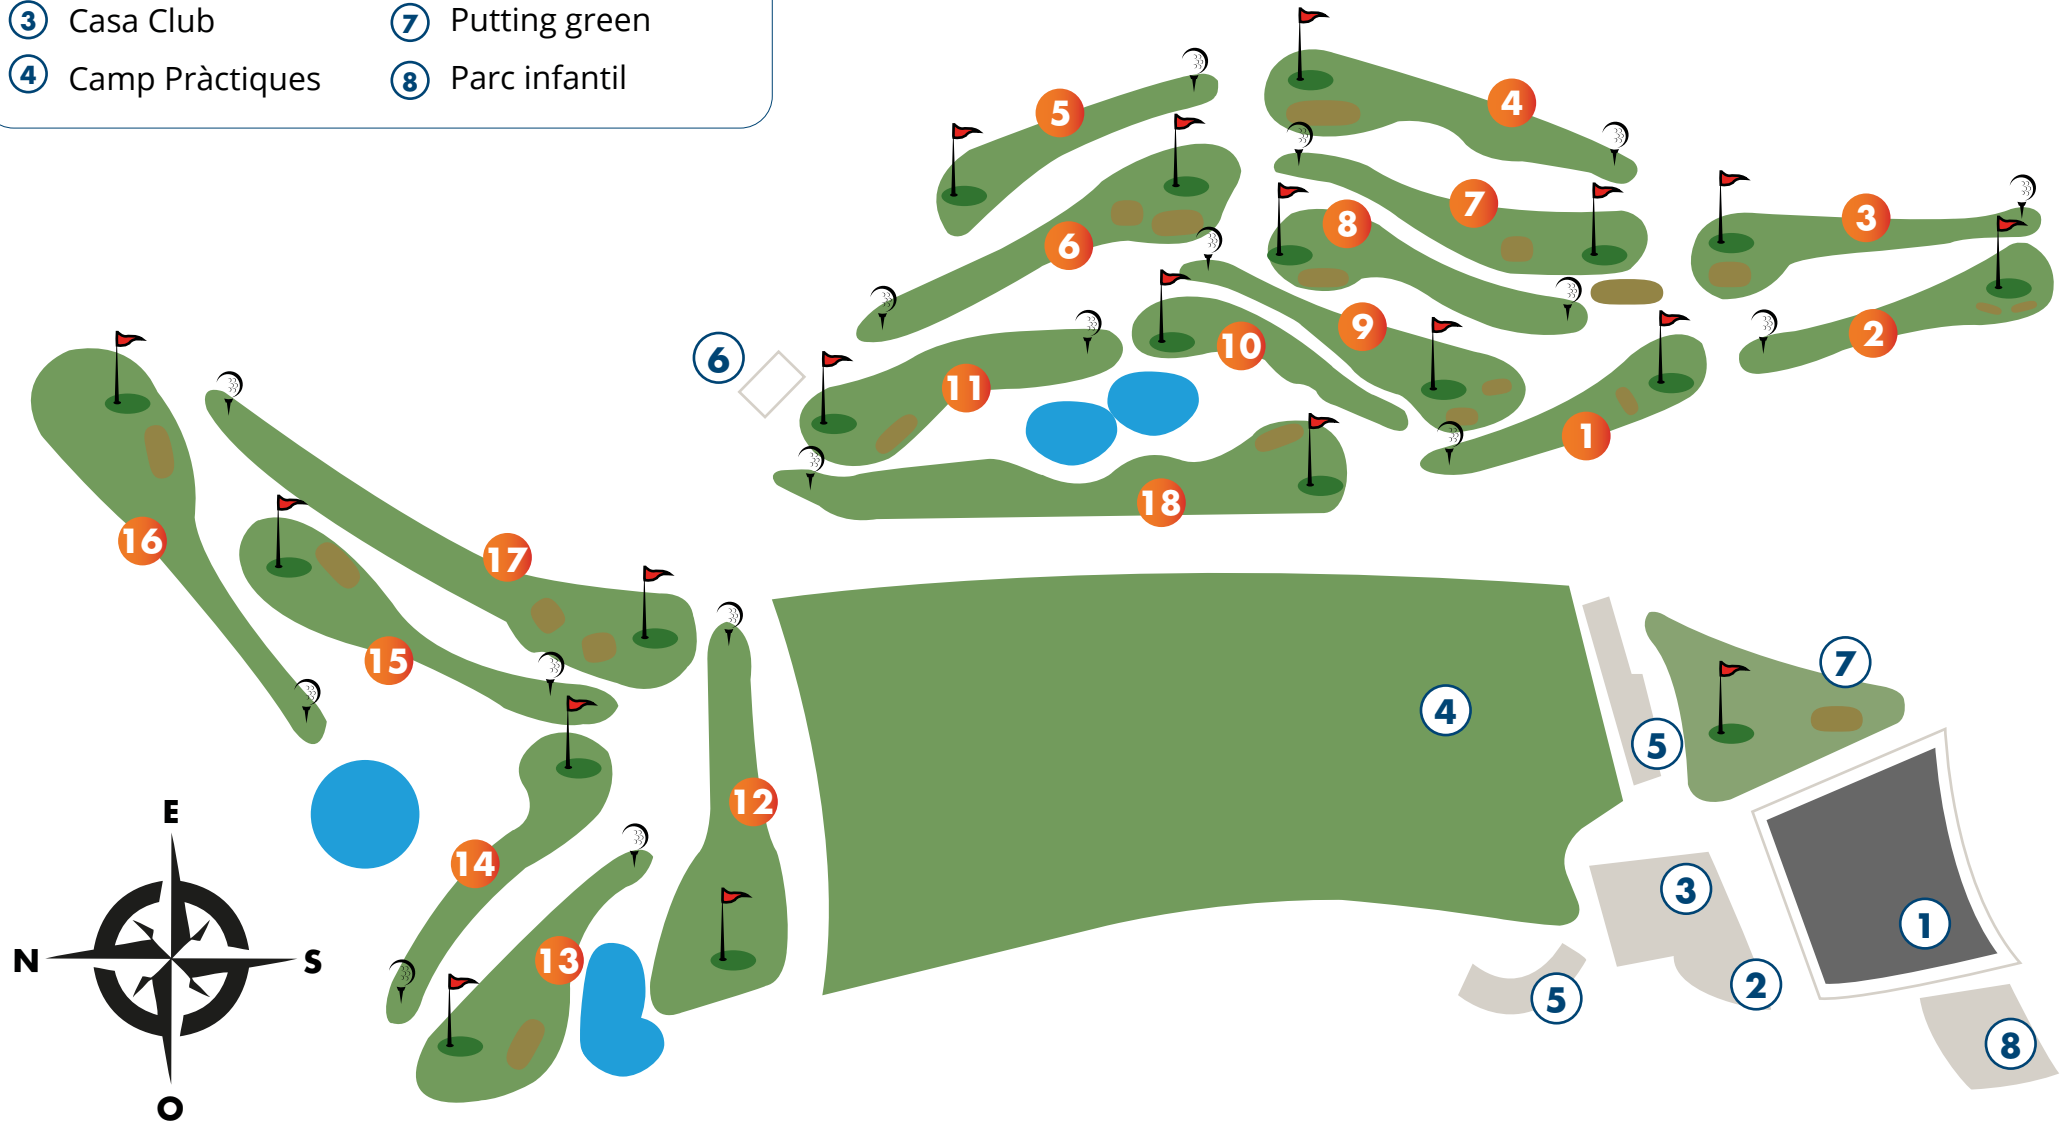

- ① Pàrquing
- ② Bar - Restaurant
- ③ Casa Club
- ④ Camp Pràctiques
- ⑤ Tee Pràctiques
- ⑥ Lavabos i begudes
- ⑦ Putting green
- ⑧ Parc infantil

① Número de carrer

 Tee de sortida

 Llac

 Green

 Búnquer